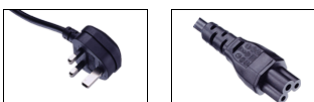

## Power cords for general use

- *International safety approvals*
- *High quality*
- *Low cost*

LT-207+LT-503  
European -> IEC320 C7  
2-pole 2x0,75mm<sup>2</sup> 2m, PVC  
Art.no.: 30043003

LT-301+LT-503  
America -> IEC320 C7  
2-pole AWG 18/16 2m, PVC  
Art.no.: 30043006

LT-202+LT-501  
America -> IEC320 C13  
3-pole AWG 18/17 2m, PVC  
Art.no.: 30043017

LT-318+LT-501  
UK -> IEC320 C13  
3-pole 3x0,75mm<sup>2</sup> 2m, PVC  
Art.no.: 30043005

LT-208+LT-501  
Aus/Arg -> IEC320 C13  
3-pole 3x0,75mm<sup>2</sup> 2m, PVC  
Art.no.: 30043028

LT-322+LT-535  
European -> IEC320 C5  
3-pole 3x0,75mm<sup>2</sup> 2m, PVC  
Art.no.: 30043013

LT-202+LT-535  
America -> IEC320 C5  
3-pole AWG 18/17 2m, PVC  
Art.no.: 30043018

LT-318+LT-535  
UK -> IEC320 C5  
3-pole 3x0,75mm<sup>2</sup> 2m, PVC  
Art.no.: 30043027