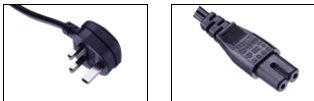

## Power cords for general use

- *International safety approvals*
- *High quality*
- *Low cost*

LT-207+LT-503  
European -> IEC320 C7  
2-pole 2x0,75mm<sup>2</sup> 2m, PVC  
Art.no.: 30043003

LT-301+LT-503  
America -> IEC320 C7  
2-pole AWG 18/16 2m, PVC  
Art.no.: 30043006

LT-318+LT-503  
UK -> IEC320 C7  
2-pole 2x0,75mm<sup>2</sup> 2m, PVC  
Art.no.: 30043011

LT-219A+LT-503  
Aus/Arg -> IEC320 C7  
2-pole 2x0,75mm<sup>2</sup> 2m, PVC  
Art.no.: 30043012

LT-322+LT-501  
European -> IEC320 C13  
3-pole 3x0,75mm<sup>2</sup> 2m, PVC  
Art.no.: 30043004

LT-202+LT-501  
America -> IEC320 C13  
3-pole AWG 18/17 2m, PVC  
Art.no.: 30043017

LT-318+LT-501  
UK -> IEC320 C13  
3-pole 3x0,75mm<sup>2</sup> 2m, PVC  
Art.no.: 30043005

LT-208+LT-501  
Aus/Arg -> IEC320 C13  
3-pole 3x0,75mm<sup>2</sup> 2m, PVC  
Art.no.: 30043028