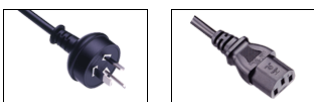

## Power cords for general use

- *International safety approvals*
- *High quality*
- *Low cost*

LT-207+LT-503  
European -> IEC320 C7  
2-pole 2x0,75mm<sup>2</sup> 2m, PVC  
Art.no.: 30043003

LT-301+LT-503  
America -> IEC320 C7  
2-pole AWG 18/16 2m, PVC  
Art.no.: 30043006

LT-318+LT-503  
UK -> IEC320 C7  
2-pole 2x0,75mm<sup>2</sup> 2m, PVC  
Art.no.: 30043011

LT-219A+LT-503  
Aus/Arg -> IEC320 C7  
2-pole 2x0,75mm<sup>2</sup> 2m, PVC  
Art.no.: 30043012

LT-322+LT-501  
European -> IEC320 C13  
3-pole 3x0,75mm<sup>2</sup> 2m, PVC  
Art.no.: 30043004

LT-202+LT-501  
America -> IEC320 C13  
3-pole AWG 18/17 2m, PVC  
Art.no.: 30043017

LT-318+LT-501  
UK -> IEC320 C13  
3-pole 3x0,75mm<sup>2</sup> 2m, PVC  
Art.no.: 30043005

LT-208+LT-501  
Aus/Arg -> IEC320 C13  
3-pole 3x0,75mm<sup>2</sup> 2m, PVC  
Art.no.: 30043028