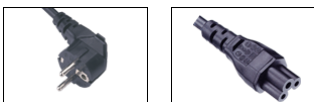

## Power cords for general use

- *International safety approvals*
- *High quality*
- *Low cost*

LT-207+LT-503  
European -> IEC320 C7  
2-pole 2x0,75mm<sup>2</sup> 2m, PVC  
Art.no.: 30043003

LT-301+LT-503  
America -> IEC320 C7  
2-pole AWG 18/16 2m, PVC  
Art.no.: 30043006

LT-318+LT-503  
UK -> IEC320 C7  
2-pole 2x0,75mm<sup>2</sup> 2m, PVC  
Art.no.: 30043011

LT-219A+LT-503  
Aus/Arg -> IEC320 C7  
2-pole 2x0,75mm<sup>2</sup> 2m, PVC  
Art.no.: 30043012

LT-322+LT-501  
European -> IEC320 C13  
3-pole 3x0,75mm<sup>2</sup> 2m, PVC  
Art.no.: 30043004

LT-202+LT-501  
America -> IEC320 C13  
3-pole AWG 18/17 2m, PVC  
Art.no.: 30043017

LT-318+LT-501  
UK -> IEC320 C13  
3-pole 3x0,75mm<sup>2</sup> 2m, PVC  
Art.no.: 30043005

LT-208+LT-501  
Aus/Arg -> IEC320 C13  
3-pole 3x0,75mm<sup>2</sup> 2m, PVC  
Art.no.: 30043028