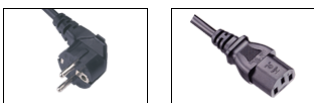

## Power cords for general use

- *International safety approvals*
- *High quality*
- *Low cost*

LT-207+LT-503  
European -> IEC320 C7  
2-pole 2x0,75mm<sup>2</sup> 2m, PVC  
Art.no.: 30043003

LT-301+LT-503  
America -> IEC320 C7  
2-pole AWG 18/16 2m, PVC  
Art.no.: 30043006

LT-318+LT-503  
UK -> IEC320 C7  
2-pole 2x0,75mm<sup>2</sup> 2m, PVC  
Art.no.: 30043011

LT-219A+LT-503  
Aus/Arg -> IEC320 C7  
2-pole 2x0,75mm<sup>2</sup> 2m, PVC  
Art.no.: 30043012

LT-322+LT-501  
European -> IEC320 C13  
3-pole 3x0,75mm<sup>2</sup> 2m, PVC  
Art.no.: 30043004

LT-202+LT-501  
America -> IEC320 C13  
3-pole AWG 18/17 2m, PVC  
Art.no.: 30043017

LT-318+LT-501  
UK -> IEC320 C13  
3-pole 3x0,75mm<sup>2</sup> 2m, PVC  
Art.no.: 30043005

LT-208+LT-501  
Aus/Arg -> IEC320 C13  
3-pole 3x0,75mm<sup>2</sup> 2m, PVC  
Art.no.: 30043028