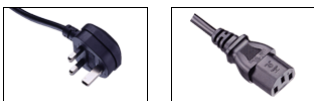

## Power cords for general use

- *International safety approvals*
- *High quality*
- *Low cost*

LT-207+LT-503  
European -> IEC320 C7  
2-pole 2x0,75mm<sup>2</sup> 2m, PVC  
Art.no.: 30043003

LT-301+LT-503  
America -> IEC320 C7  
2-pole AWG 18/16 2m, PVC  
Art.no.: 30043006

LT-318+LT-503  
UK -> IEC320 C7  
2-pole 2x0,75mm<sup>2</sup> 2m, PVC  
Art.no.: 30043011

LT-219A+LT-503  
Aus/Arg -> IEC320 C7  
2-pole 2x0,75mm<sup>2</sup> 2m, PVC  
Art.no.: 30043012

LT-322+LT-501  
European -> IEC320 C13  
3-pole 3x0,75mm<sup>2</sup> 2m, PVC  
Art.no.: 30043004

LT-202+LT-501  
America -> IEC320 C13  
3-pole AWG 18/17 2m, PVC  
Art.no.: 30043017

LT-318+LT-501  
UK -> IEC320 C13  
3-pole 3x0,75mm<sup>2</sup> 2m, PVC  
Art.no.: 30043005

LT-208+LT-501  
Aus/Arg -> IEC320 C13  
3-pole 3x0,75mm<sup>2</sup> 2m, PVC  
Art.no.: 30043028